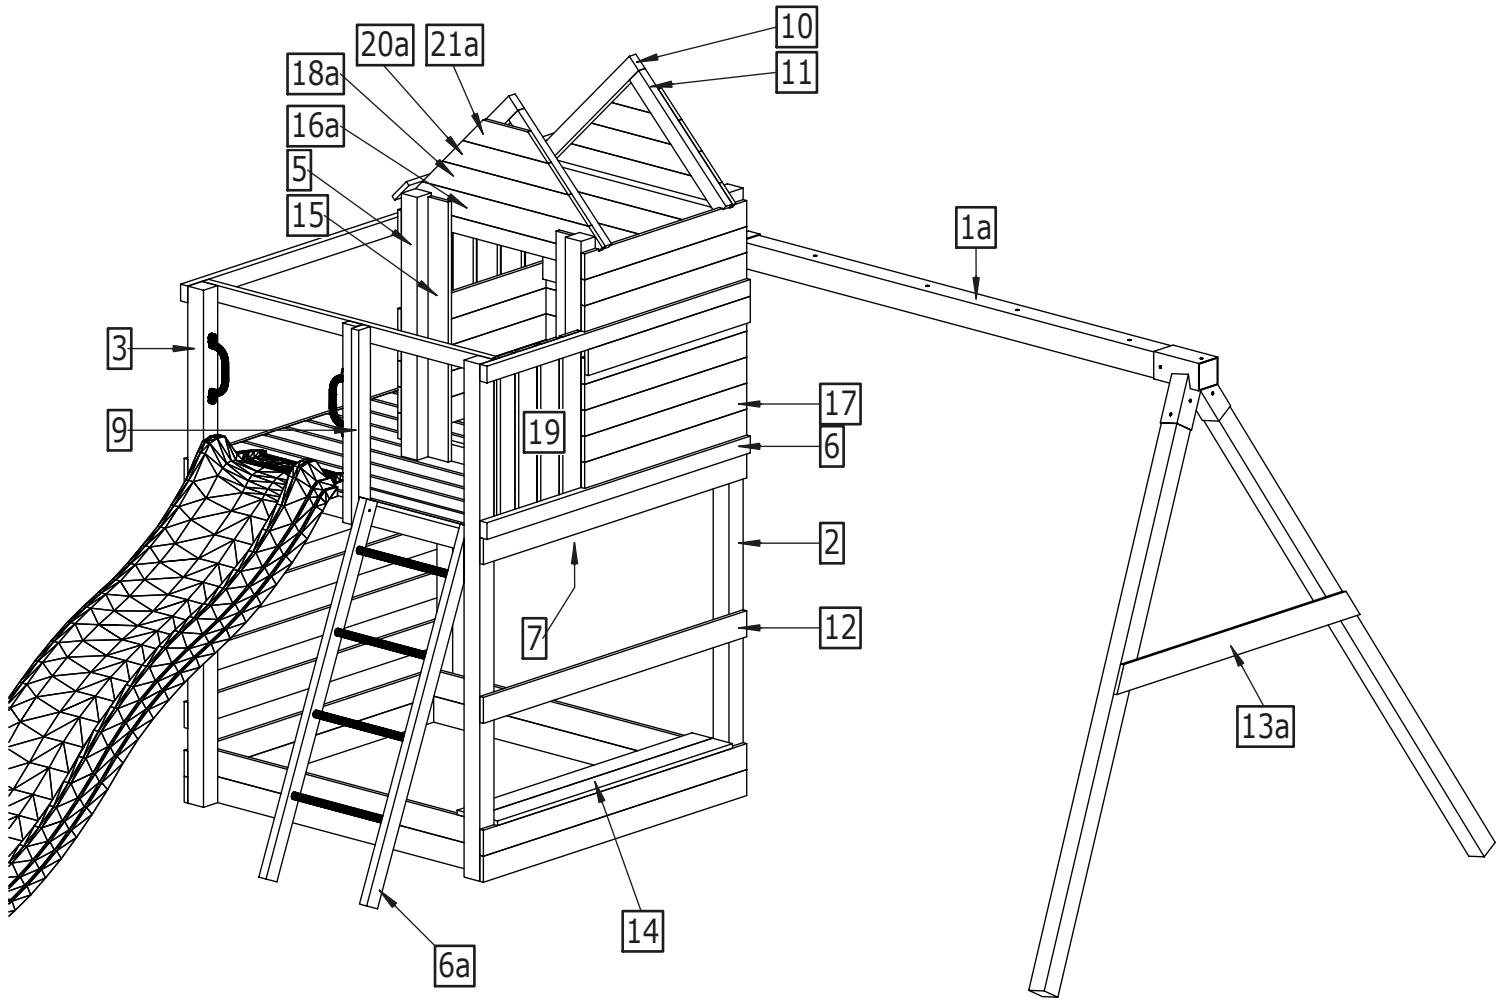

Iba pre domáce vonkajšie použitie.

Nie je vhodné pre deti mladšie ako 3 roky.

Riziko pádu a / alebo úrazu.

Maximálna váha 1 používateľa je 50kg

Maximálny počet užívateľov na zostave v rovnakom čase je: 10.