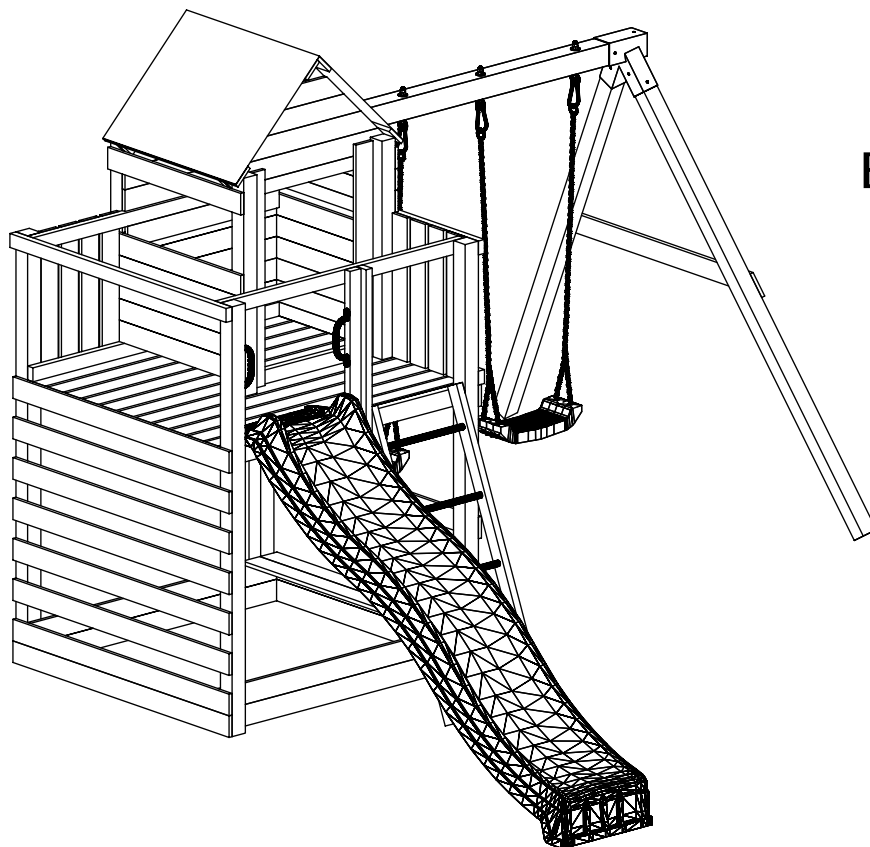

PLAYGROUND HŘIŠTĚ DĚTSKÉ

PLAC ZABAW IHRISKO DĘTSKÉ

(430 x 363 x h252cm)

003_05400_04022020

Marimex Basic Play 007

INSTALLATION INSTRUCTIONS
NÁVOD K SEŠTAVENÍ

INSTRUKCJA MONTAŻU
NÁVOD NA ZOSTAVENIE

Warranty period - 2 years from purchase date

Garantiezeit - 2 Jahre ab Kaufdatum

Okres gwarancji - 2 lata od momentu zakupu towaru

Période de garantie - 2 ans à compter de l'achat

CE
EN - 71

WARNINGS!

Only for home use.

Dedicated for external use only.

Not suitable for children under 3 years old.

Risk of falling down and/or hitting.

Maximum user weight is up to 50 kg.

Maximum number of users staying on the playground at the same time: 10.

OSTRZEŻENIA!

Tylko do użytku domowego.

Przeznaczony do użytku na zewnątrz.

Nie przeznaczony dla dzieci poniżej 3 roku życia.

Niebezpieczeństwo upadku i/lub uderzenia.

Maksymalna waga użytkownika to 50 kg.

Maksymalna liczba użytkowników przebywających na placu zabaw w tym samym czasie: 10.

VAROVÁNÍ!

Pouze pro domácí venkovní použití.

Není vhodné pro děti mladší 3 let.

Riziko pádu a/nebo úrazu.

Maximální váha 1 uživatele je 50kg

Maximální počet uživatelů na sestavě ve stejném čase je: 10.

VAROVANIE!

Iba pre domáce vonkajšie použitie.

Nie je vhodné pre deti mladšie ako 3 roky.

Riziko pádu a / alebo úrazu.

Maximálna váha 1 používateľa je 50kg

Maximálny počet užívateľov na zostave v rovnakom čase je: 10.